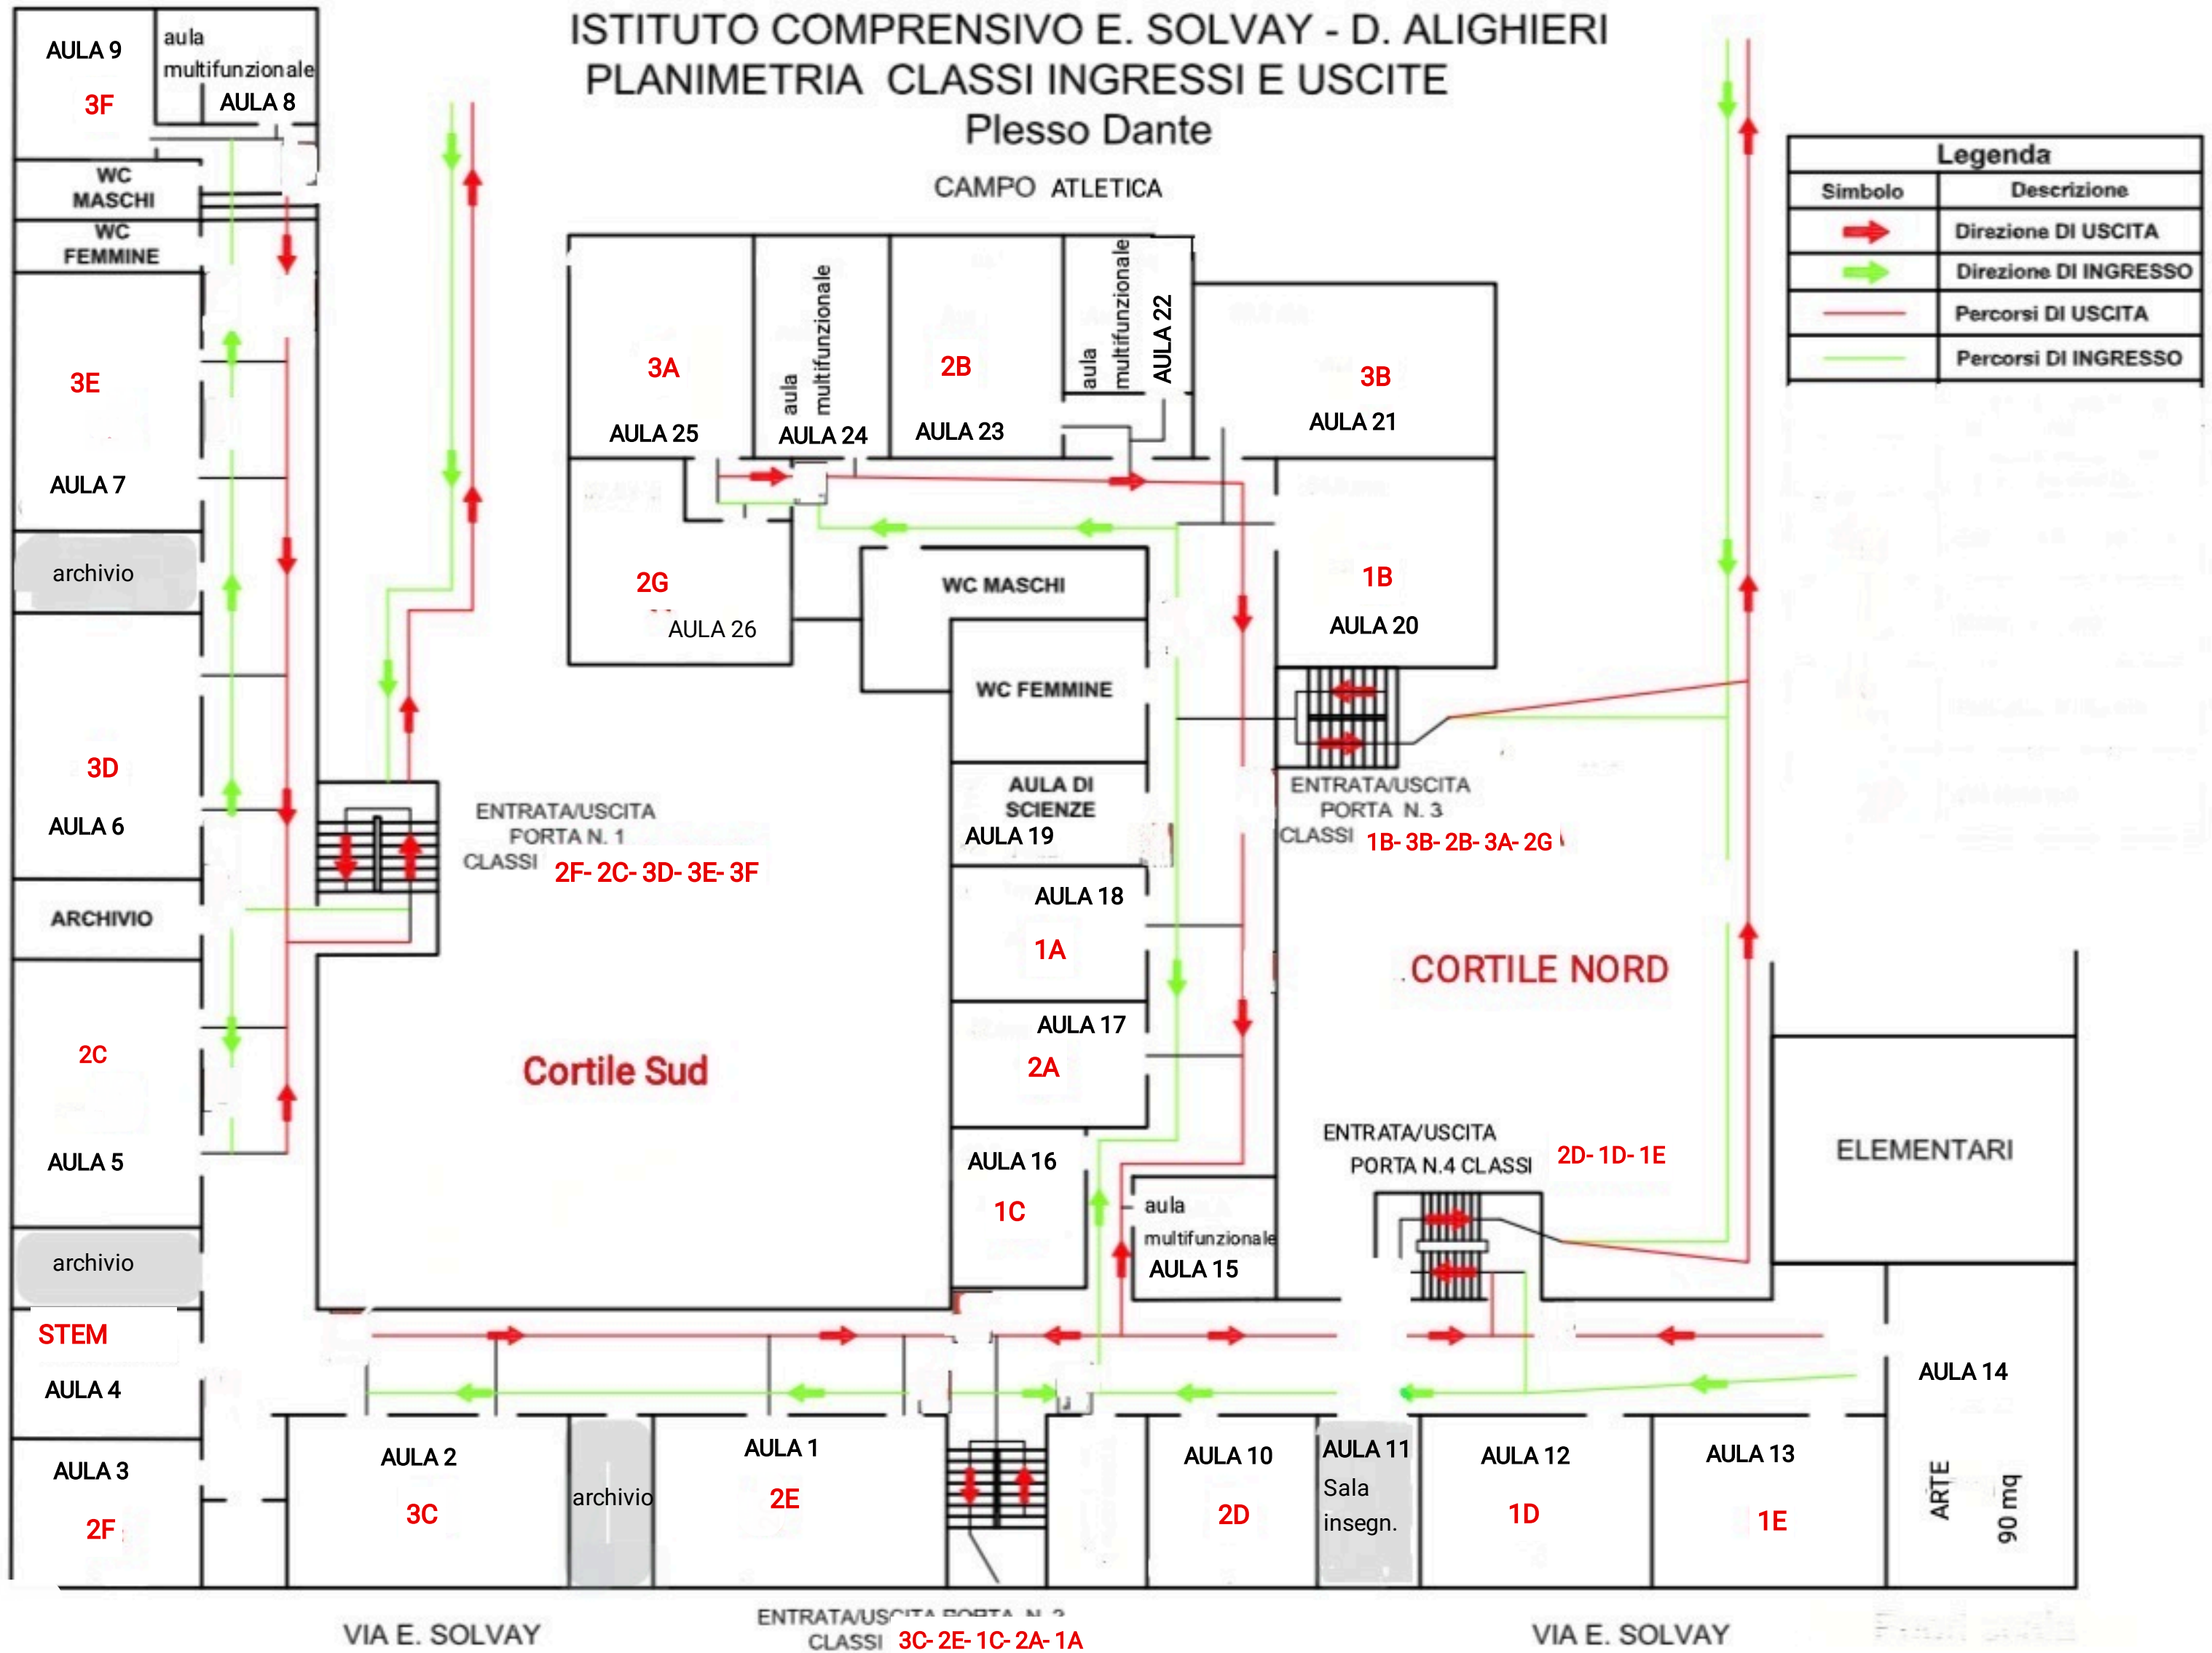

# ISTITUTO COMPRENSIVO E. SOLVAY - D. ALIGHIERI

## PLANIMETRIA CLASSI INGRESSI E USCITE

### Plesso Dante

CAMPO ATLETICA

Legenda	
Simbolo	Descrizione
	Direzione DI USCITA
	Direzione DI INGRESSO
	Percorsi DI USCITA
	Percorsi DI INGRESSO

VIA E. SOLVAY

ENTRATA/USCITA PORTA N. 2 CLASSI 3C-2E-1C-2A-1A

VIA E. SOLVAY